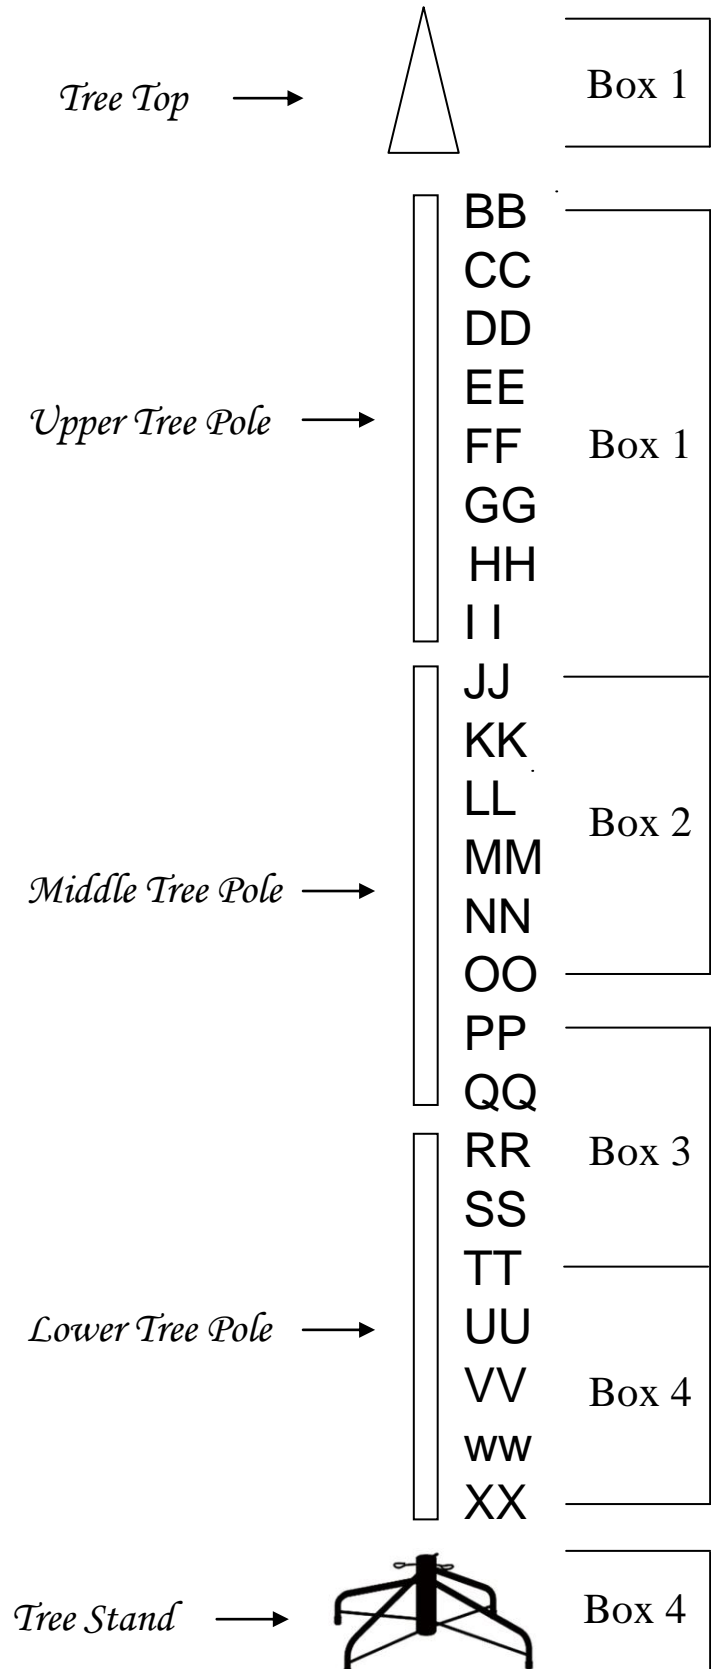

60360

12 FEET (360cm) MAES NOBLE HOOK TREE

TOTAL 4 INNER BOXES

Box 1

- 1 - *Tree Top*
- 3 - *Tree Poles*
- 6 - **BB** *Branches*
- 6 - **CC** *Branches*
- 6 - **DD** *Branches*
- 6 - **EE** *Branches*
- 6 - **FF** *Branches*
- 6 - **GG** *Branches*
- 6 - **HH** *Branches*
- 6 - **II** *Branches*
- 3 - **JJ** *Branches*

Box 2

- 3 - **JJ** *Branches*
- 6 - **KK** *Branches*
- 6 - **LL** *Branches*
- 6 - **MM** *Branches*
- 6 - **NN** *Branches*
- 6 - **OO** *Branches*

Box 3

- 6 - **PP** *Branches*
- 6 - **QQ** *Branches*
- 6 - **RR** *Branches*
- 6 - **SS** *Branches*
- 3 - **TT** *Branches*

Box 4

- 3 - **TT** *Branches*
- 6 - **UU** *Branches*
- 6 - **VV** *Branches*
- 6 - **WW** *Branches*
- 6 - **XX** *Branches*
- 1 - *Tree Stand*

TREE CONSTRUCTION SKETCH

This tree can be converted to an alternative

9 FEET (270cm) MAES NOBLE HOOK TREE

TREE PARTS REQUIRED

- 1 - *Tree Top*
- 2 - *Tree Poles*
- 6 - **BB** *Branches*
- 6 - **CC** *Branches*
- 6 - **DD** *Branches*
- 6 - **EE** *Branches*
- 6 - **FF** *Branches*
- 6 - **GG** *Branches*
- 6 - **HH** *Branches*
- 6 - **II** *Branches*
- 6 - **JJ** *Branches*
- 6 - **KK** *Branches*
- 6 - **LL** *Branches*
- 6 - **MM** *Branches*
- 6 - **NN** *Branches*
- 6 - **OO** *Branches*
- 6 - **PP** *Branches*
- 1 - *Tree Stand*