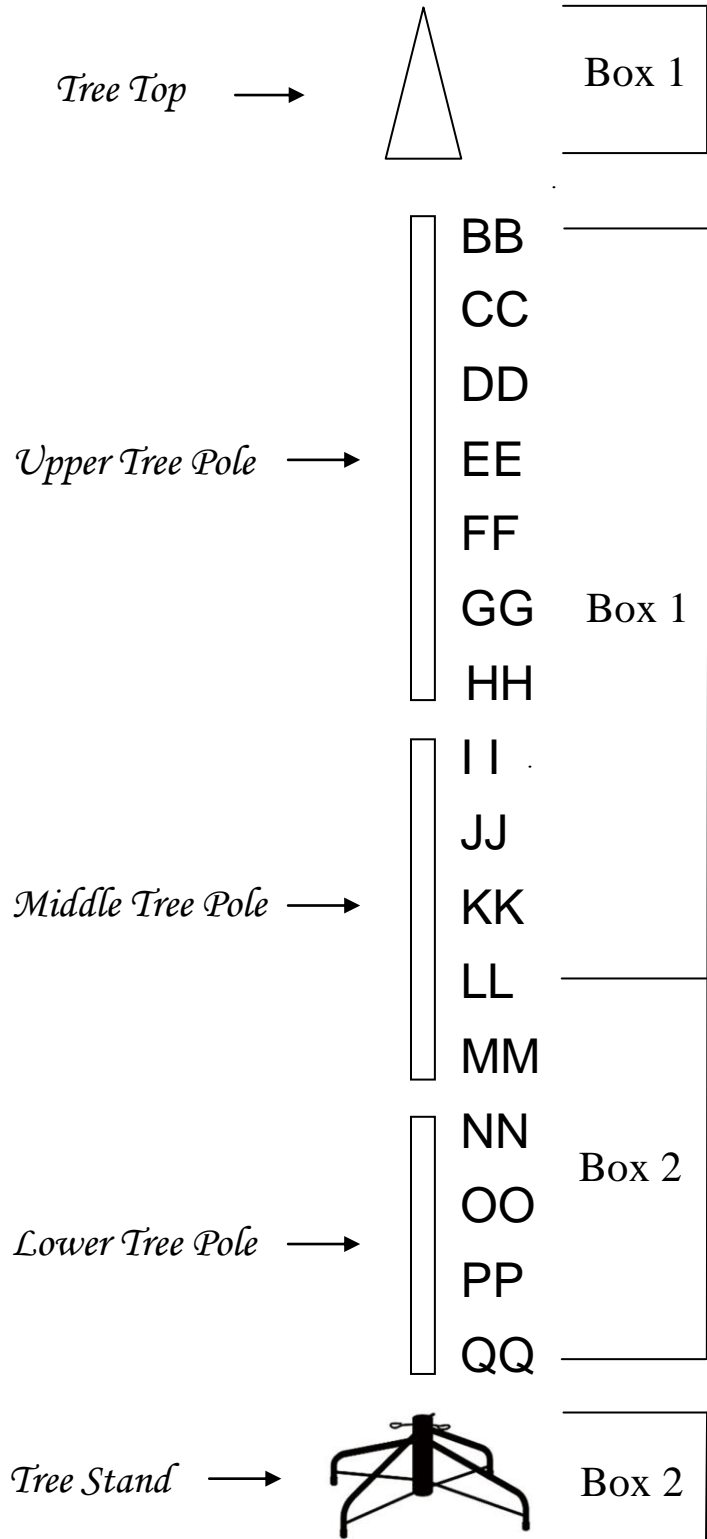

60270

9 FEET (270cm) MAES NOBLE HOOK TREE

TOTAL 2 INNER BOXES

Box 1

- 1 - *Tree Top*
- 6 - **B B** *Branches*
- 6 - **C C** *Branches*
- 6 - **D D** *Branches*
- 6 - **E E** *Branches*
- 6 - **F F** *Branches*
- 6 - **G G** *Branches*
- 6 - **H H** *Branches*
- 6 - **I I** *Branches*
- 6 - **J J** *Branches*
- 6 - **K K** *Branches*
- 3 - **L L** *Branches*

Box 2

- 3 - **L L** *Branches*
- 6 - **M M** *Branches*
- 6 - **N N** *Branches*
- 6 - **O O** *Branches*
- 6 - **P P** *Branches*
- 6 - **Q Q** *Branches*
- 3 - *Tree Poles*
- 1 - *Tree Stand*

TREE CONSTRUCTION SKETCH

This tree can be converted to an alternative

7 FEET (210cm) MAES NOBLE HOOK TREE

TREE PARTS REQUIRED

- 1 - *Tree Top*
- 6 - **BB** *Branches*
- 6 - **CC** *Branches*
- 6 - **DD** *Branches*
- 6 - **EE** *Branches*
- 6 - **FF** *Branches*
- 6 - **GG** *Branches*
- 6 - **HH** *Branches*
- 6 - **II** *Branches*
- 6 - **JJ** *Branches*
- 6 - **KK** *Branches*
- 6 - **LL** *Branches*
- 2 - *Tree Poles*
- 1 - *Tree Stand*

TREE CONSTRUCTION SKETCH