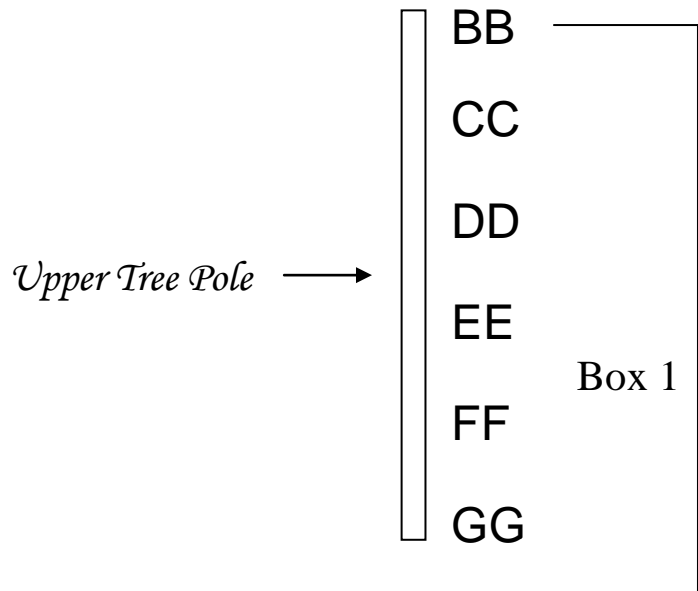

### TOTAL 2 INNER BOXES

#### Box 1

- 1 - *Tree Top*
- 6 - **BB**     *Branches*
- 6 - **CC**     *Branches*
- 6 - **DD**     *Branches*
- 6 - **EE**     *Branches*
- 6 - **FF**     *Branches*
- 6 - **GG**     *Branches*
- 6 - **HH**     *Branches*
- 6 - **II**     *Branches*

#### Box 2

- 6 - **JJ**     *Branches*
- 6 - **KK**     *Branches*
- 6 - **LL**     *Branches*
- 6 - **MM**     *Branches*
- 3 - *Tree Poles*
- 1 - *Tree Stand*

### TREE CONSTRUCTION SKETCH

**This tree can be converted to an alternative**

**6 FEET (180cm) ALPINE HOOK TREE**

TREE PARTS REQUIRED

- 1 – *Tree Top*
- 6 – BB *Branches*
- 6 – CC *Branches*
- 6 – DD *Branches*
- 6 – EE *Branches*
- 6 – FF *Branches*
- 6 – GG *Branches*
- 6 – HH *Branches*
- 6 – II *Branches*
- 6 – JJ *Branches*
- 2 – *Tree Poles*
- 1 – *Tree Stand*